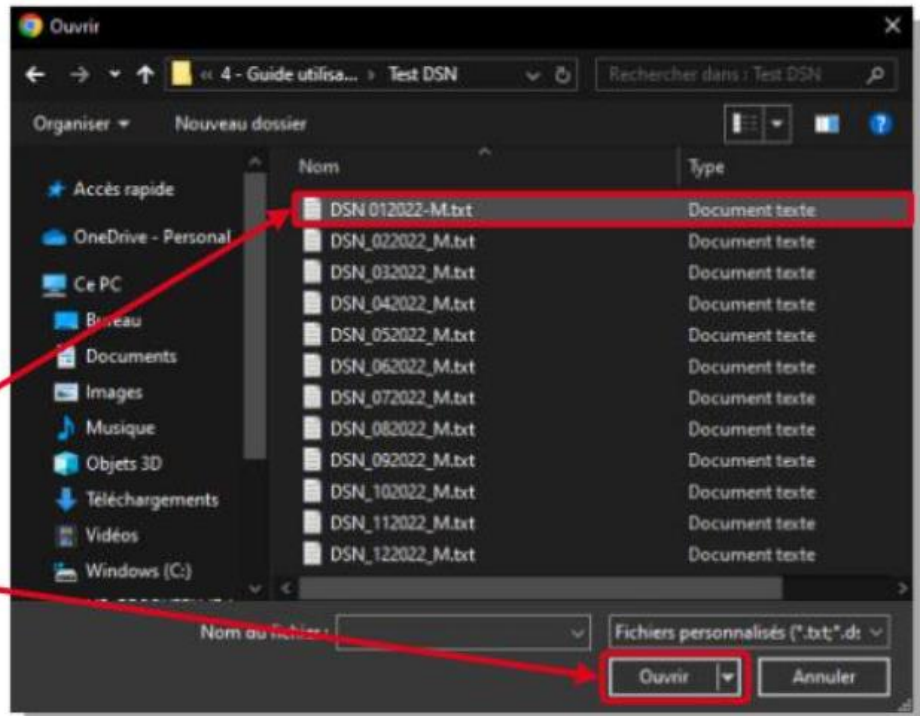

- Un gain de temps et une facilitation de la saisie par le pré-remplissage de nombreuses données demandées lors de la saisie de votre RSU.

Liste des éléments repris

POUR IMPORTER VOTRE DSN SUIVRE LES ETAPES SUIVANTES

1. Au préalable, sur votre bureau créer un dossier RSU 2024 avec vos 12 fichiers DSN
2. Ouvrir l'application données sociales

3. Cliquer sur « **préparer mon enquête** »

Démarrer ma saisie RSU 2024

4. Cliquer sur « **importer mes données** »

5. Cliquer à droite du

trombone

6. Une fenêtre comme ci-contre s'ouvre sur l'écran
- Chercher un des **fichiers DSN pour l'année 2024** dans le dossier que vous aurez constitué
 - **Sélectionner le dossier**
 - Cliquer sur « **ouvrir** »